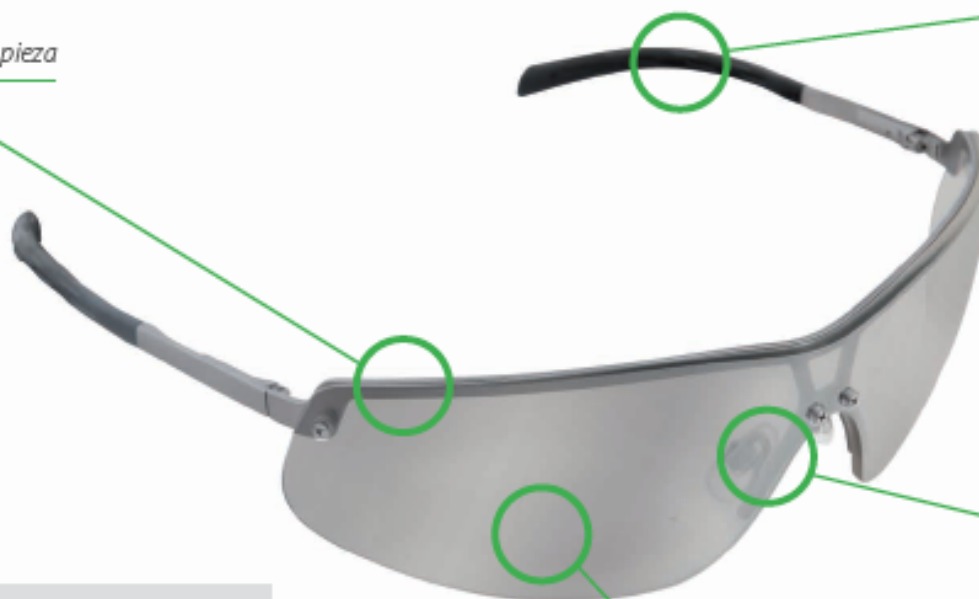

Arena

Diseño que marca diferencias

Marco metálico de una pieza

Patas de cuproniquel

Almohadilla de TPR

Disponible en tonalidades

● Indoor Outdoor: P/N M309HCI/O

● Gris: P/N M309HCS

Lente de policarbonato