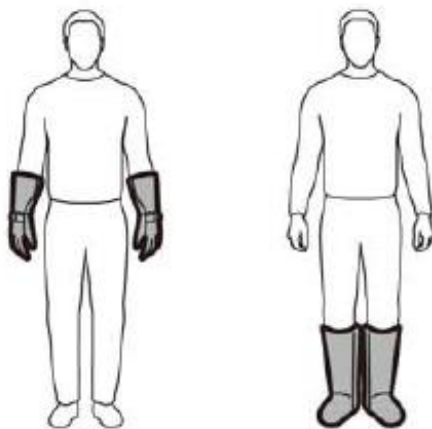

Abrigo largo y pantalón jardinera protector arco eléctrico

- Cobertura total 40 cm de longitud con guante mangas.
- Cubre Botas se puede utilizar con arranque o zapatos aislantes.
- Guante y Cubre botas se puede utilizar con Chaqueton y pantalón.

Protección	Capas	Descripción del tejido	ATPV
HRC1	1	Aramida de 4.5 Oz.	4,6 – 4,9
HRC1	1	Aramida de 6.0 Oz.	5,9 – 6,9
HRC1	1	Modacrílico 6.0 Oz.	6,5
HRC2	1	Modacrílico 7.0 Oz..	9,0 – 10,1
HRC2	1	Blend 7.5 Onzas.	8 – 9,1
HRC2	1	Blend 9.0 Onzas.	11 – 12,5
HRC3	2	Blend 7.5 Onzas.	29 - 31
HRC3	2	Modacrílico 7.0 Oz.	31 - 32
HRC4	2	1 x Modacrílico 7.0 Oz. + 1 x Barrera termica	40.1 – 42.0
HRC4	4	1 x Aramida 6.0 Oz. + 2 x Aramida 4.5 Oz. + 1 x Barrera termica	>100