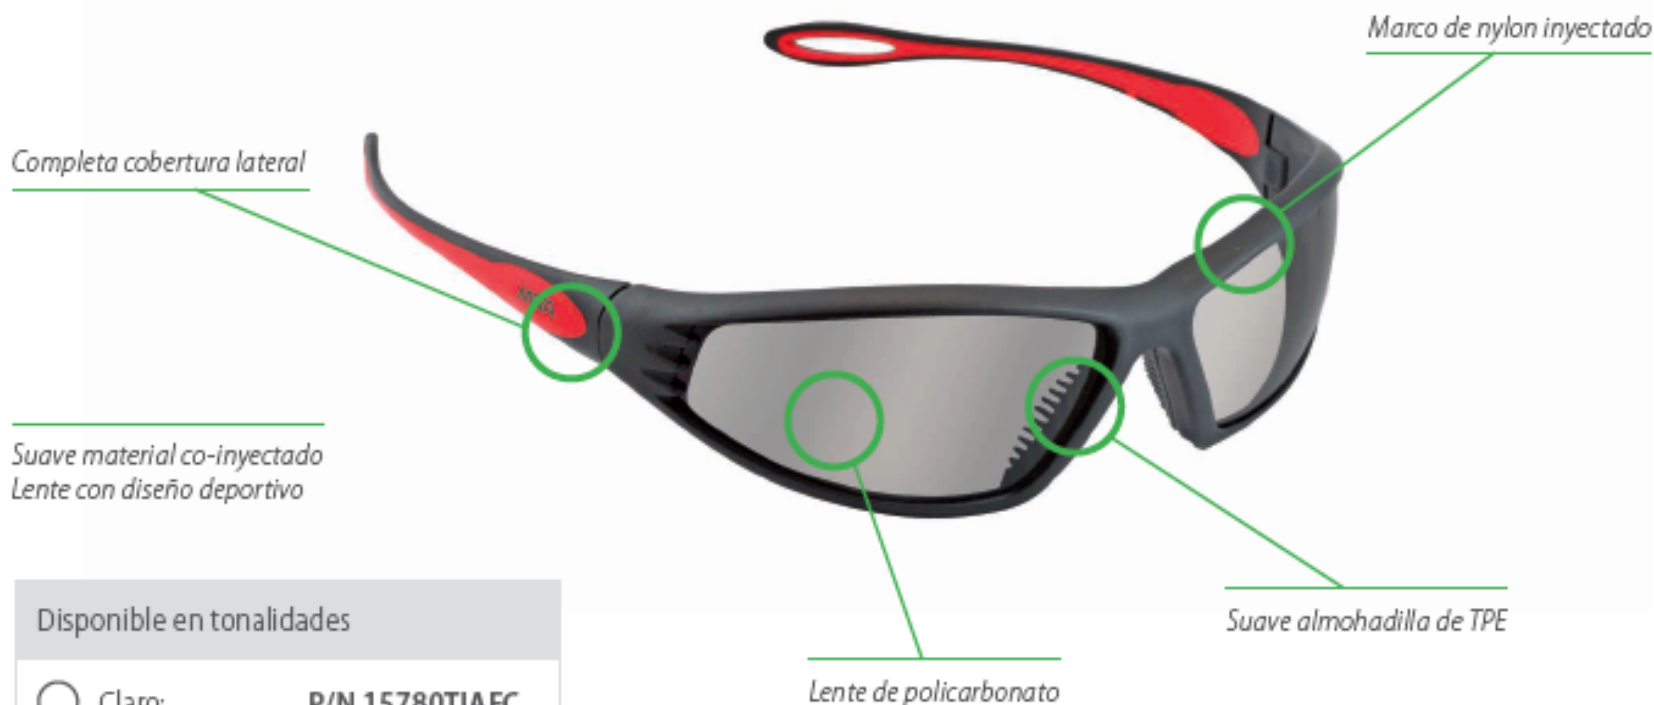

Metropol

Un diseño único con estilo urbano

Suave almohadilla de TPE

Con tratamiento antiempañante

Disponible en tonalidades

- Claro: P/N 15780TIAFC
- Gris: P/N 15780TIAFS
- Indoor/Outdoor: P/N 15780TIAFI/O