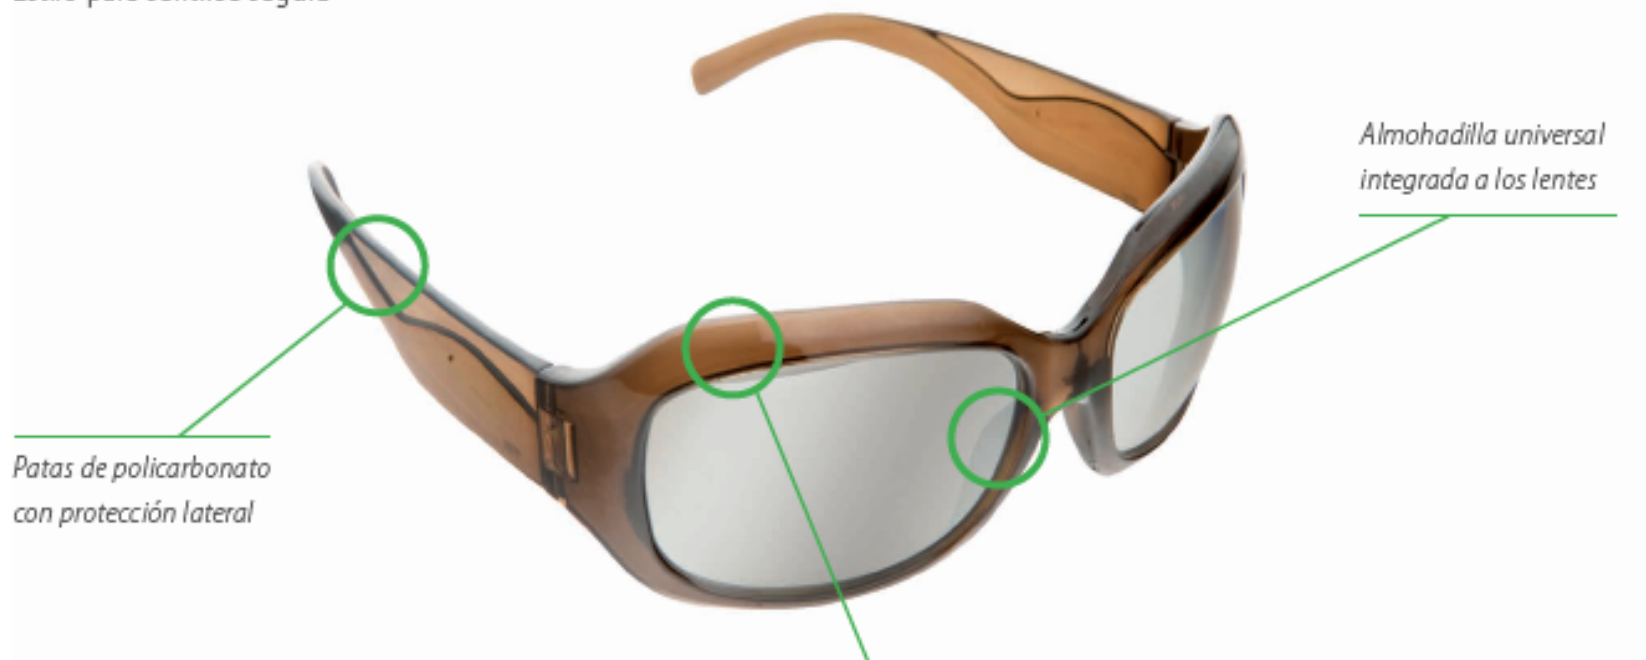

Nyssa

Estilo para sentirse segura

*Patas de policarbonato
con protección lateral*

*Almohadilla universal
integrada a los lentes*

Disponible en tonalidades

- Gris con marco negro: **P/N 1670HCS**
- Espejado con marco café: **P/N 1670HCESP**

*Marco de policarbonato
protección total a los ojos*

Estilo femenino y juvenil