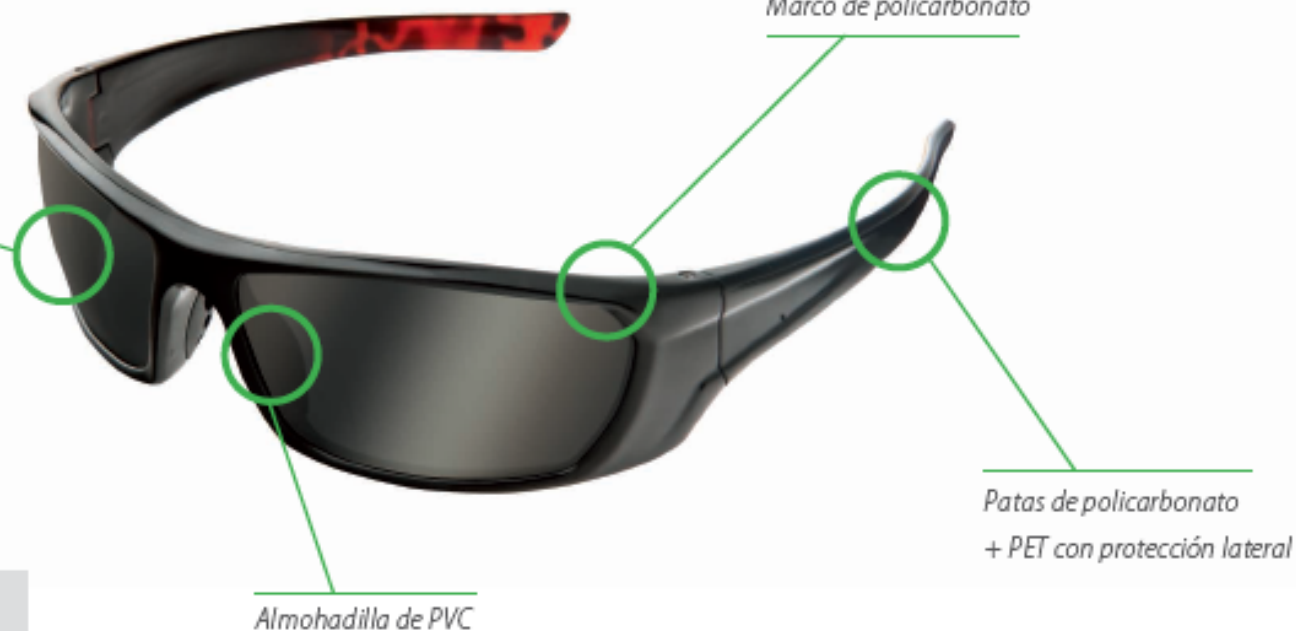

## Stratus

Para sentirte y verte elegante

Lente de policarbonato  
curvatura base 8

Marco de policarbonato

Patas de policarbonato  
+ PET con protección lateral

Almohadilla de PVC

Con tratamiento antiempañante

Disponible en tonalidades

Claro: P/N 1889AFS